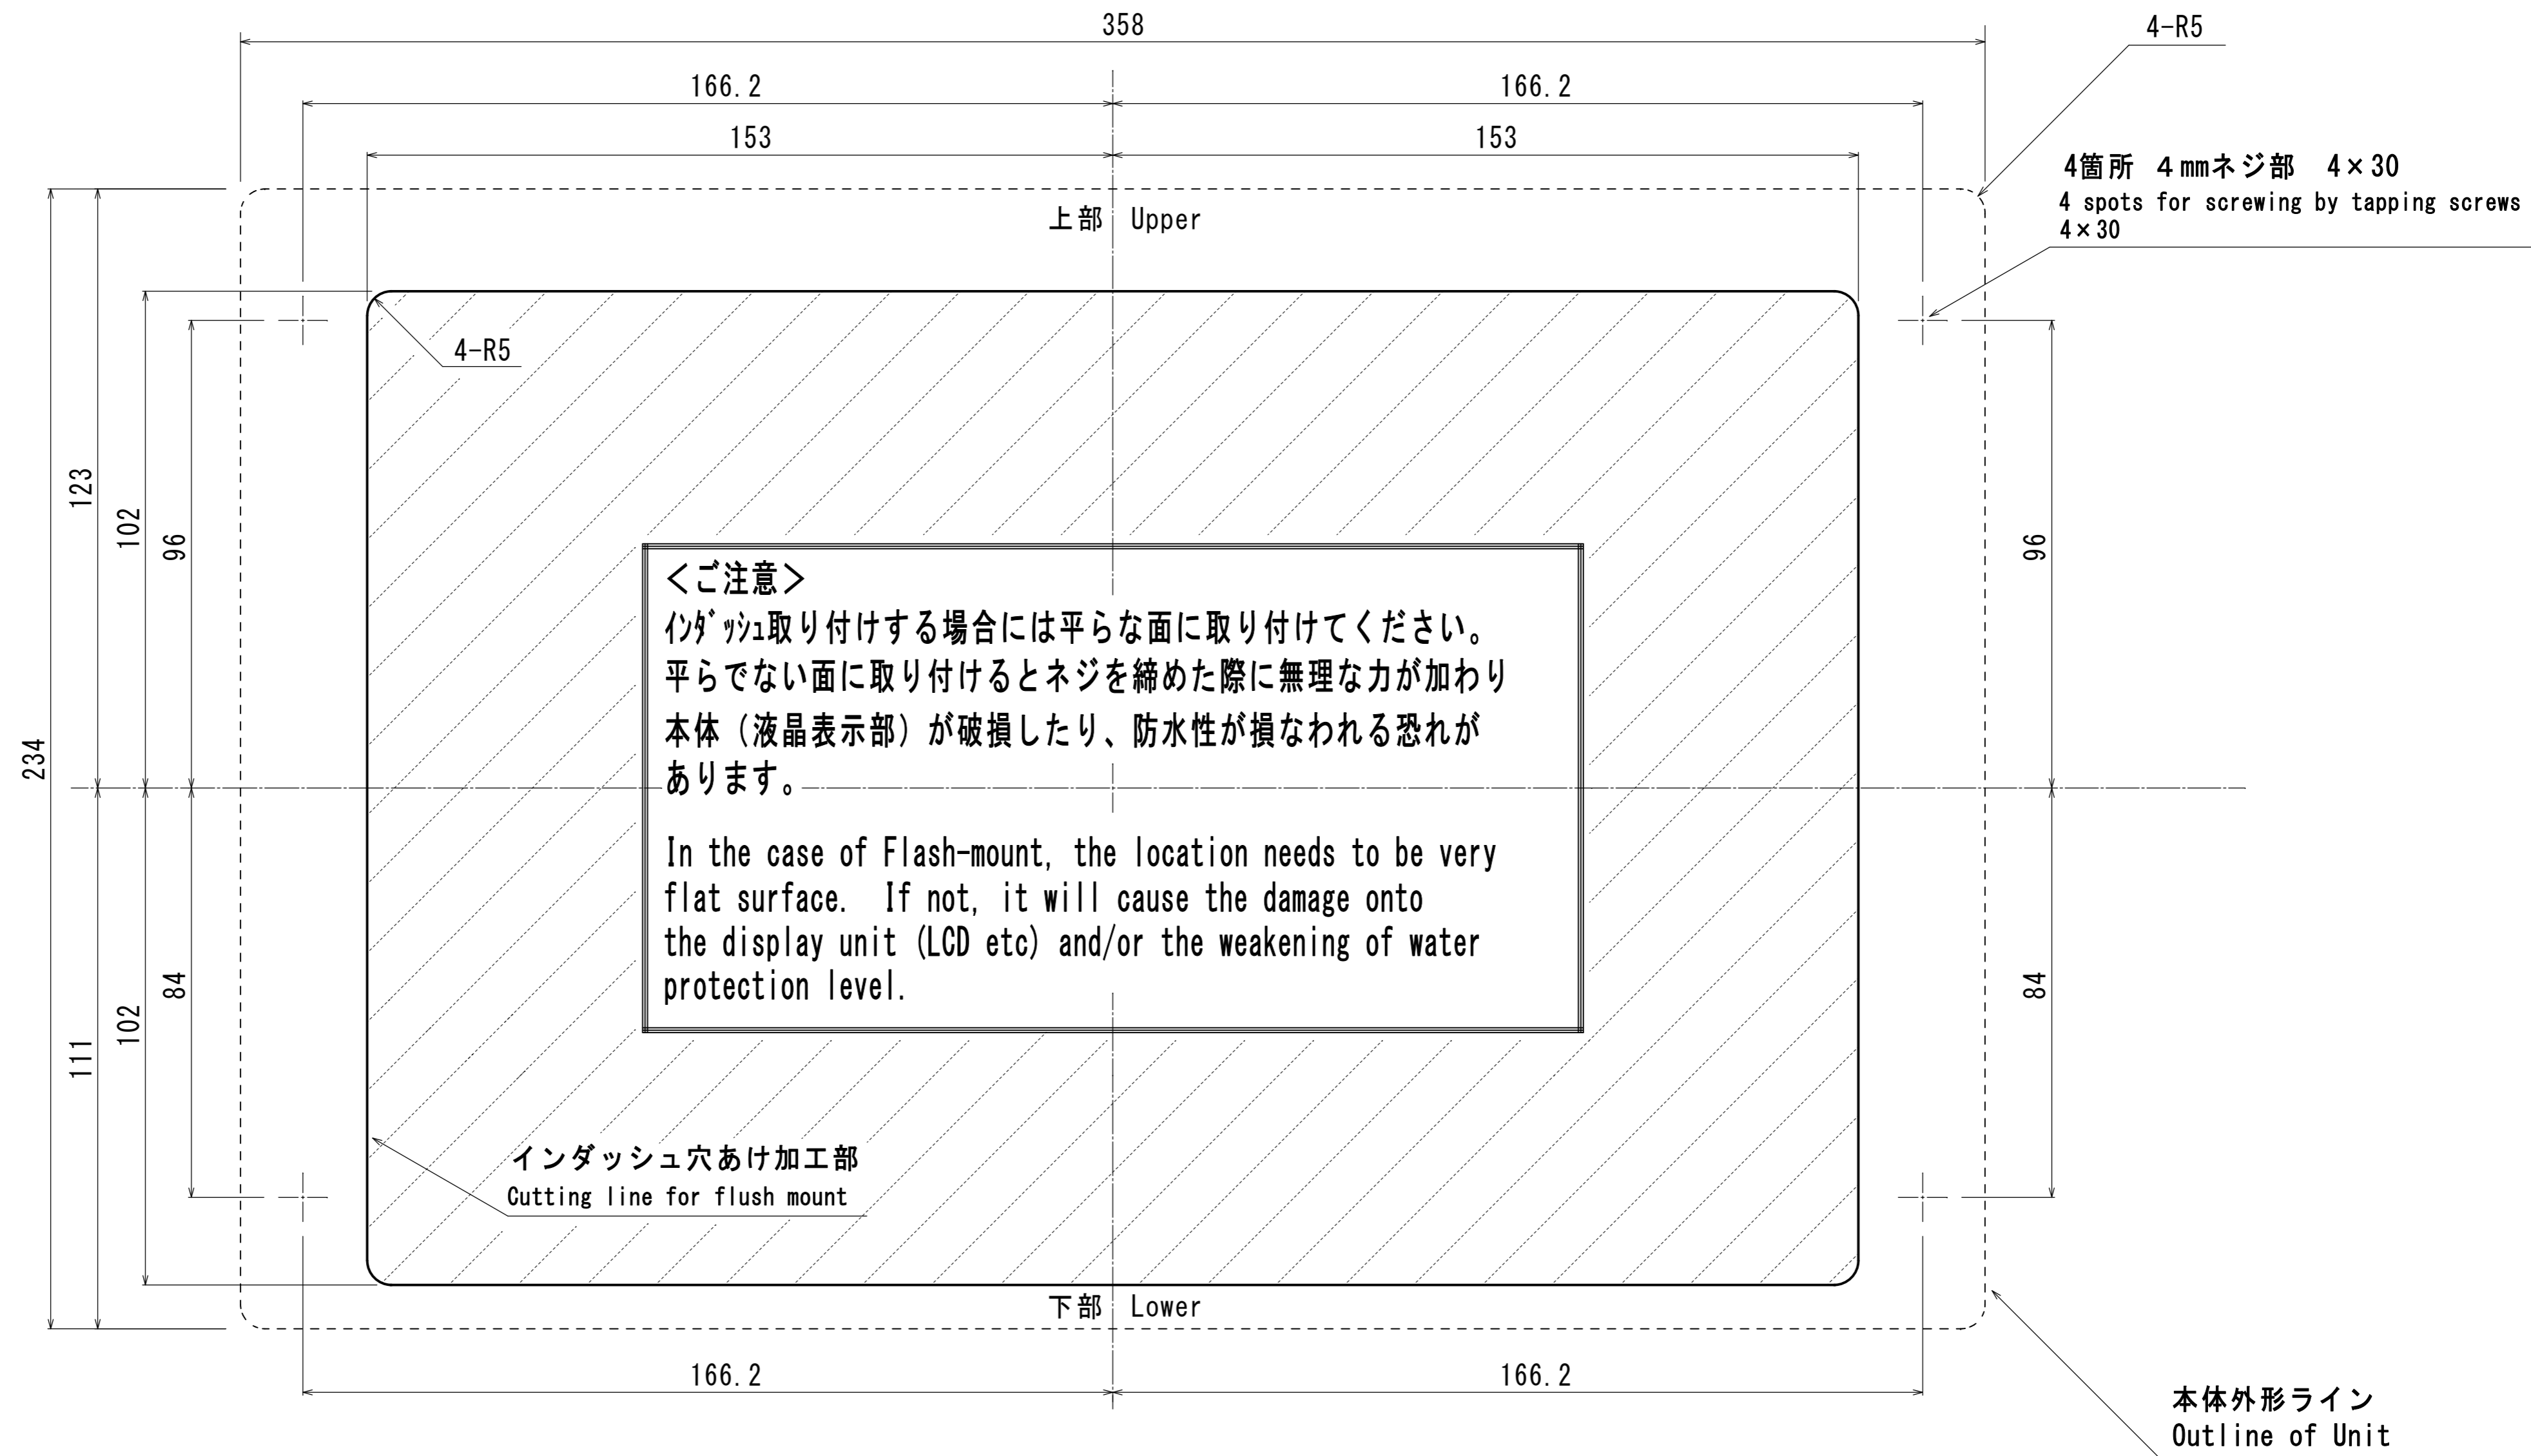

原寸大型紙インダッシュ取付用
Full-scale pattern for flush mount

若干の寸法誤差を生じることが
あります。
あらかじめ各部の寸法をご確認の上
ご使用ください。

Some size error is possible to be occurred.
Please check the actual size before working.