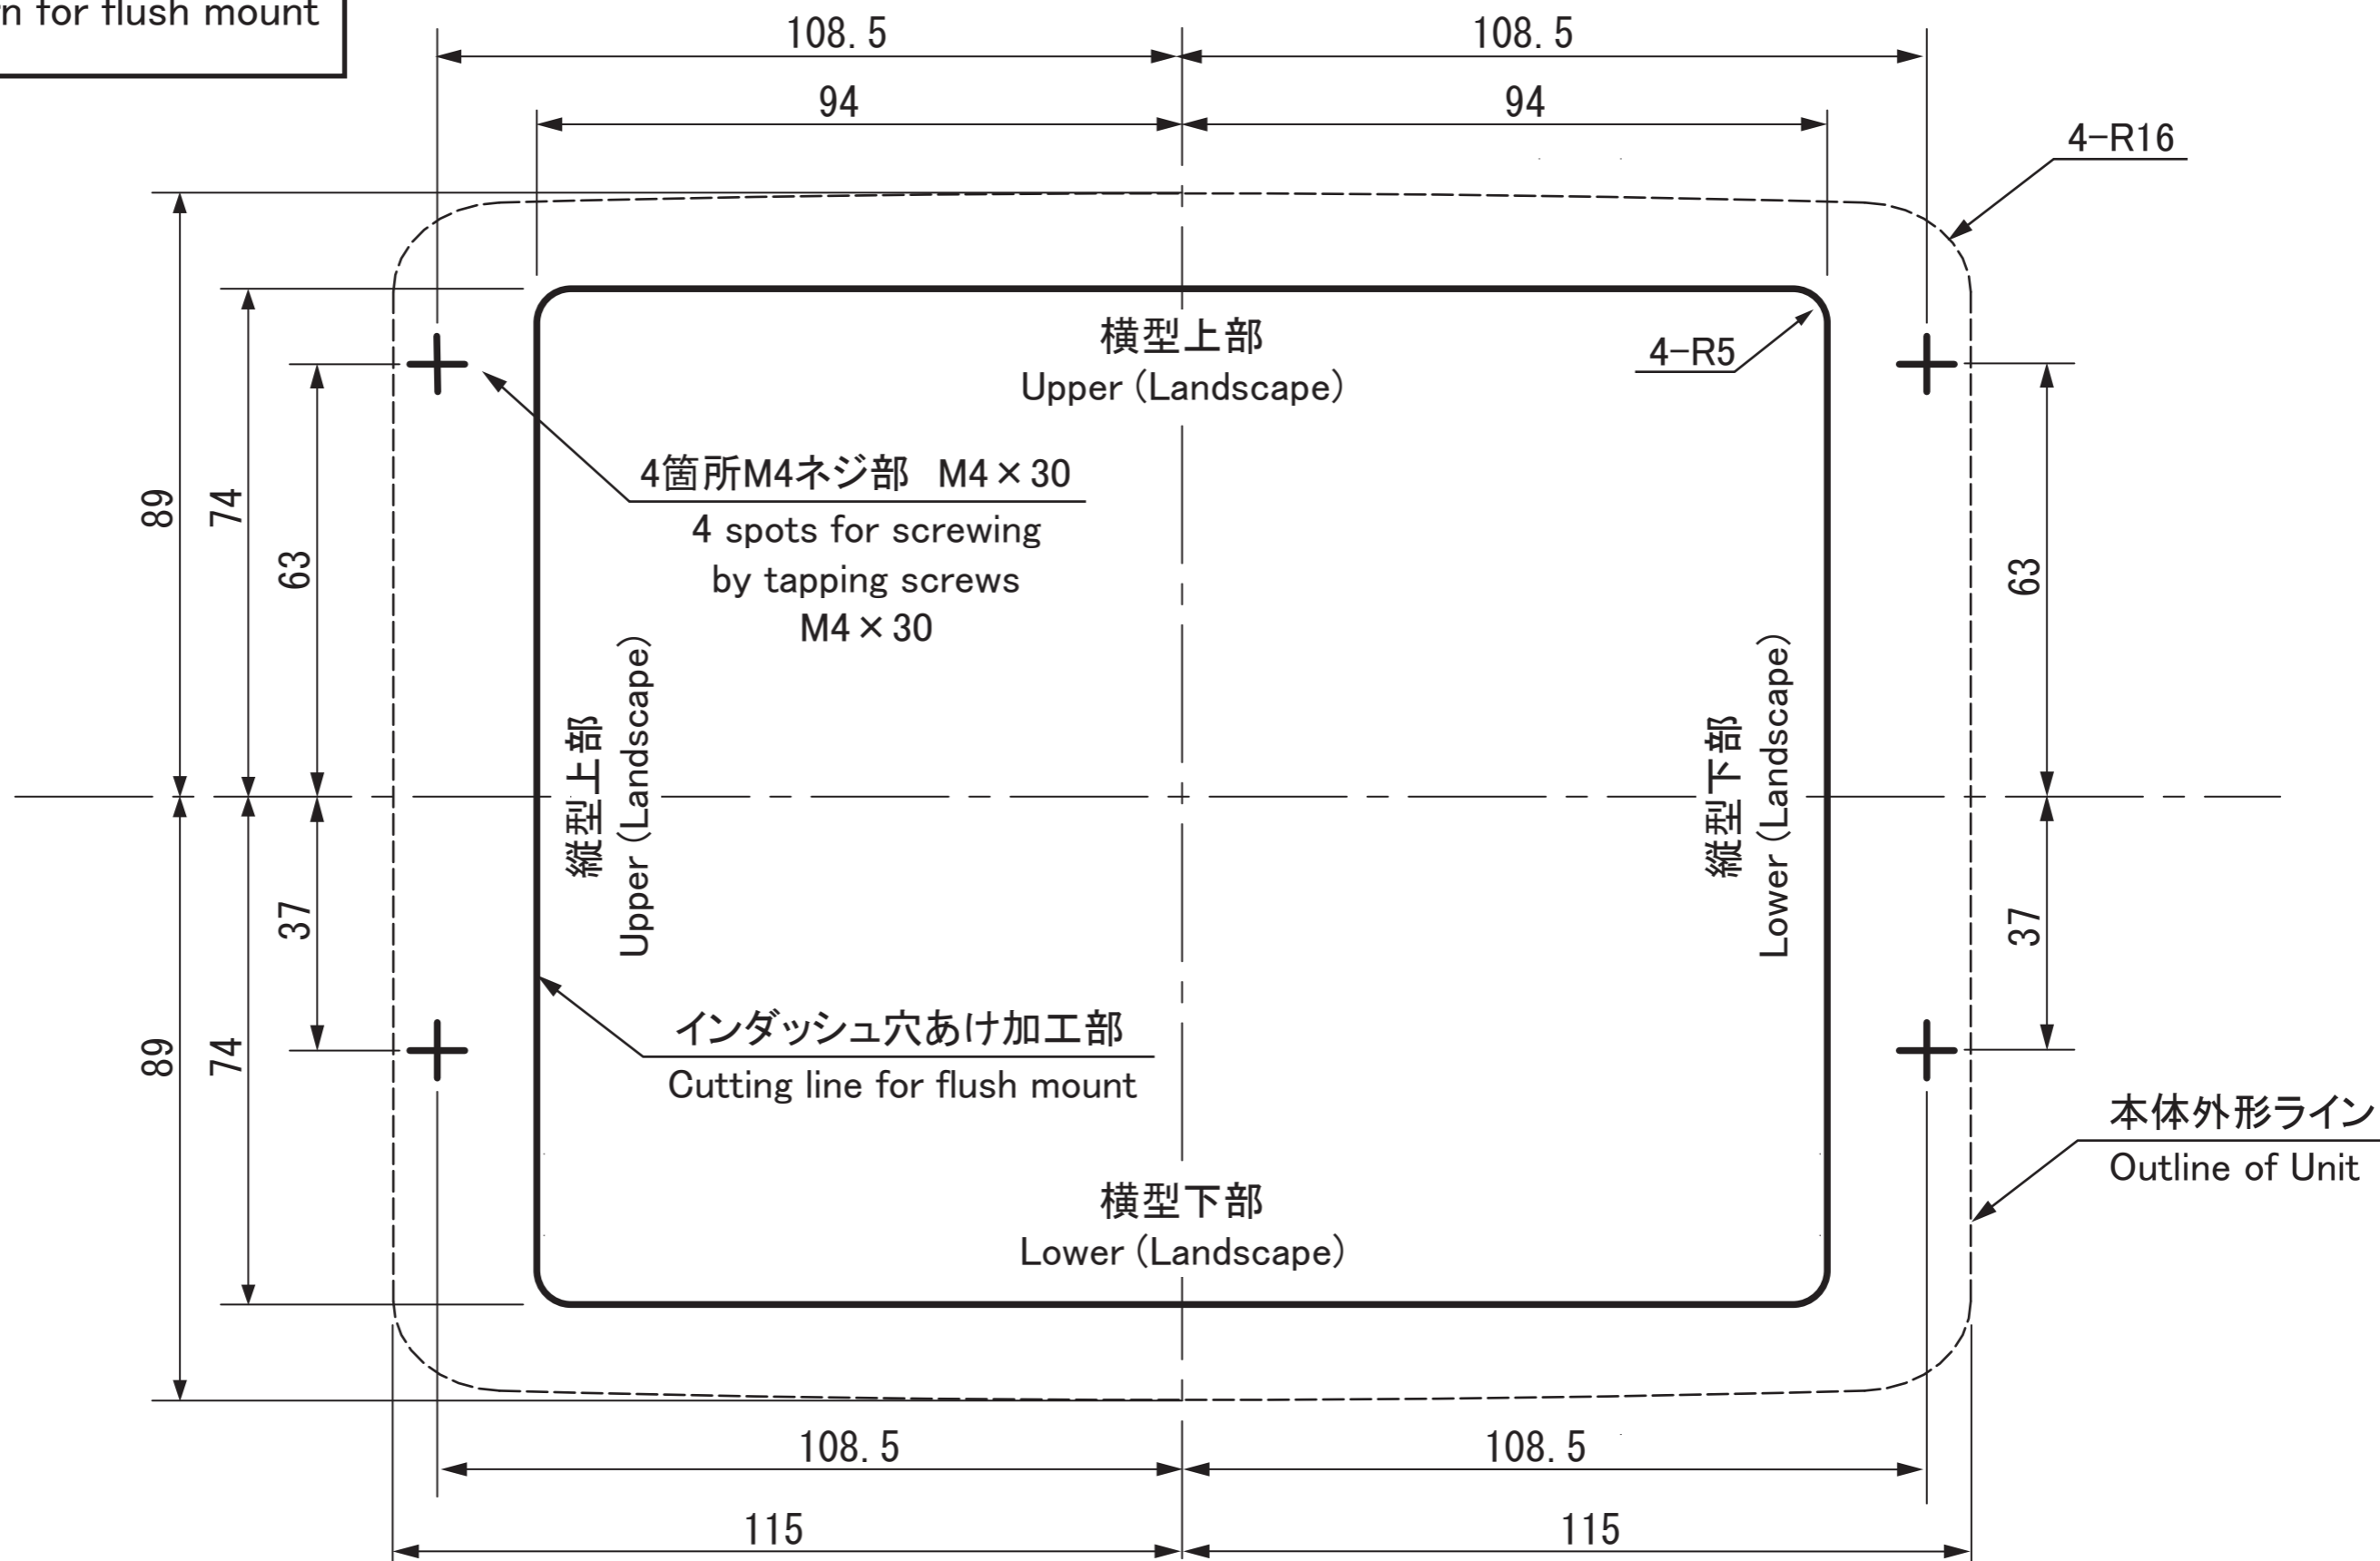

7型ワイド 7 inch wide
 原寸大型紙 インダッシュ取付用
 Full-scale pattern for flush mount

若干の寸法誤差を生じることがあります。
 あらかじめ各部の寸法をご確認の上、
 ご使用ください。
 Some size error is possible to be occurred.
 Please check the actual size before working.