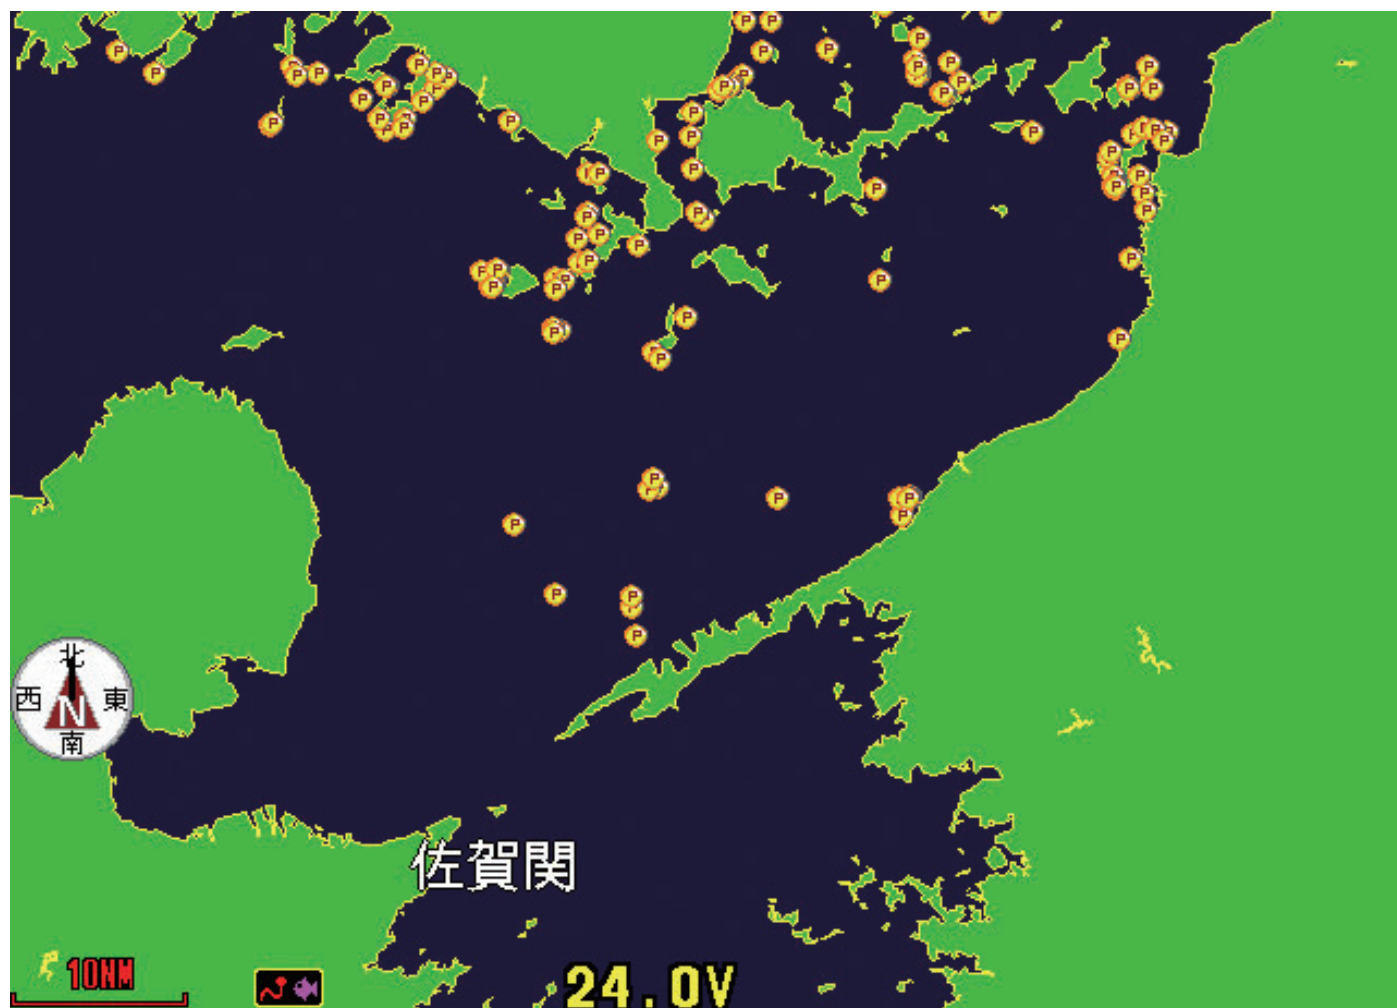

フィッシュ・ポイント・データ 分布状況（地域別）

詳細（10NM）

山口・愛媛付近