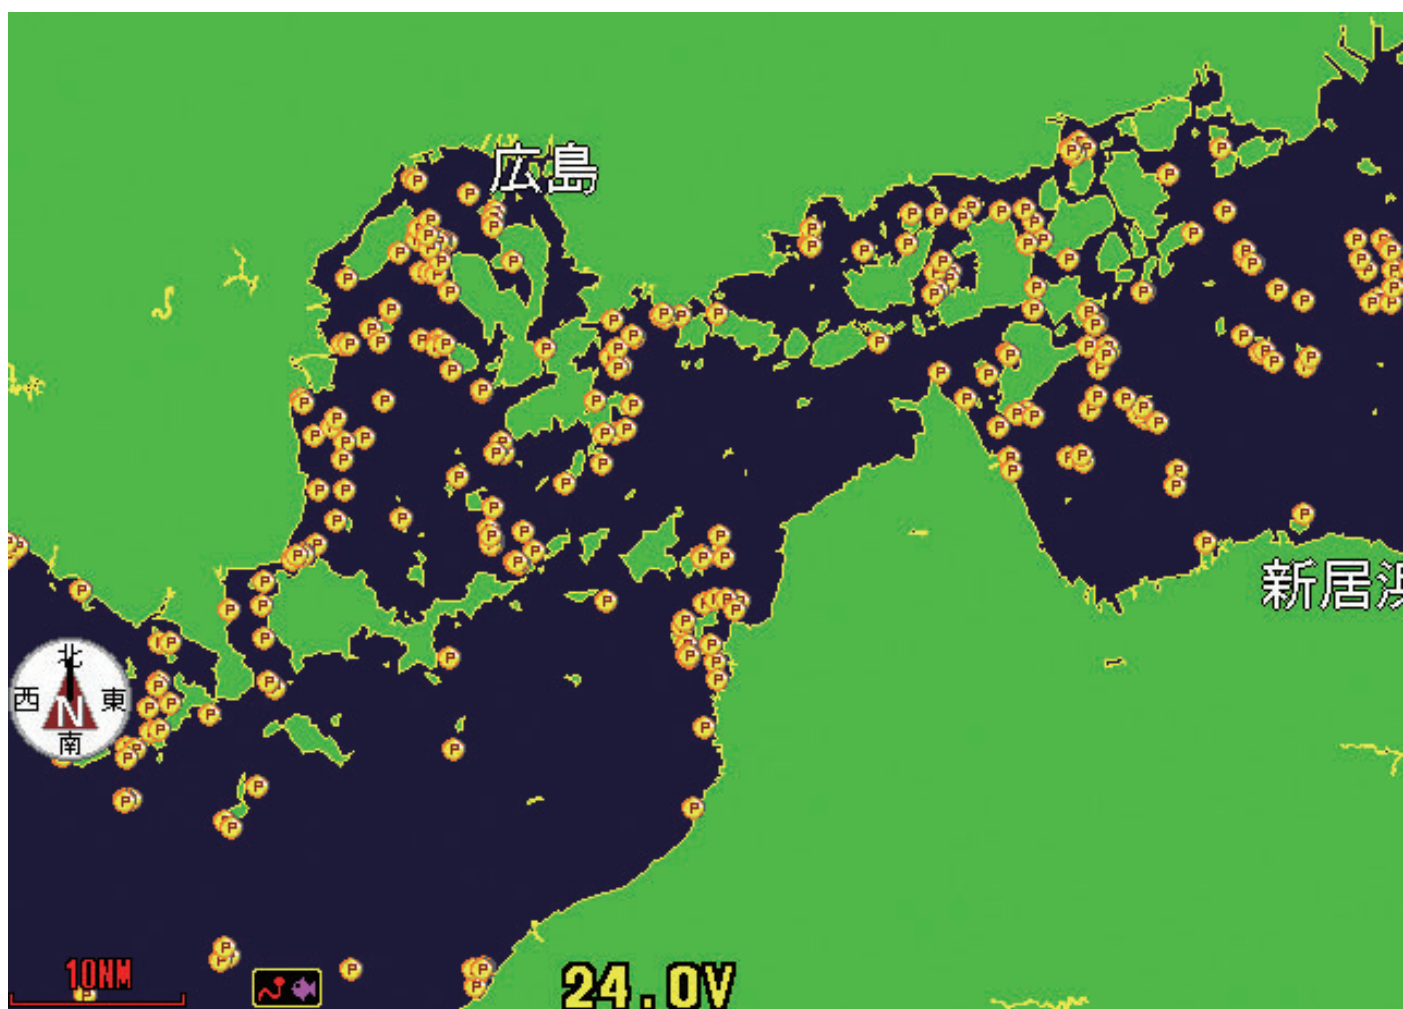

詳細（10NM） 山口東部・広島・今治・松山付近