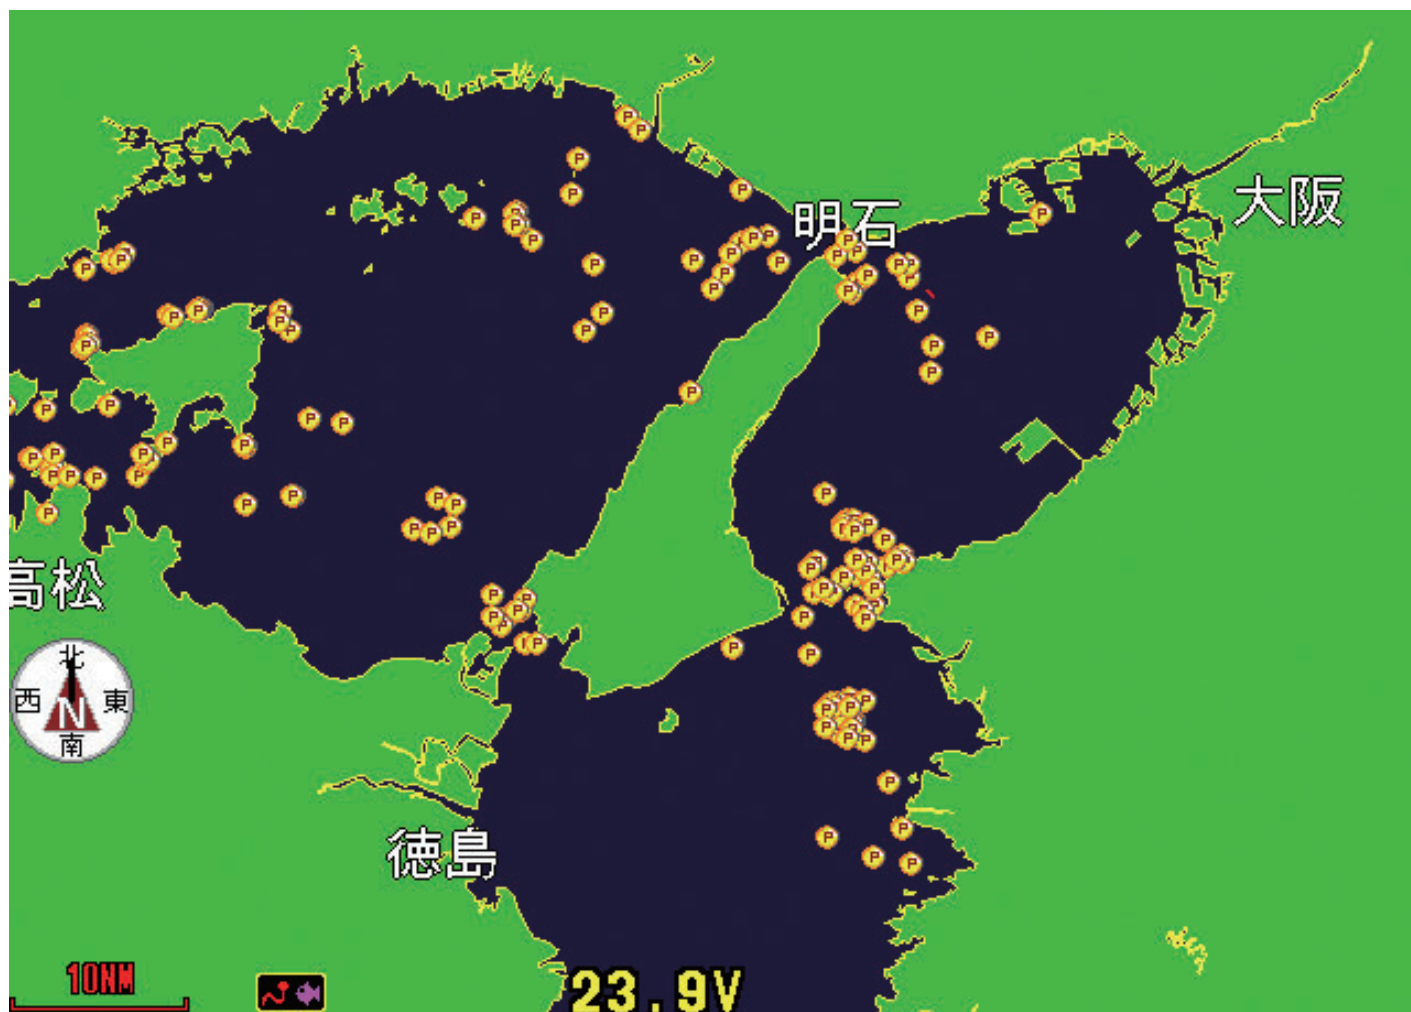

# フィッシュ・ポイント・データ 分布状況(地域別)

詳細 (10NM)

## 小豆島付近

## 淡路島付近