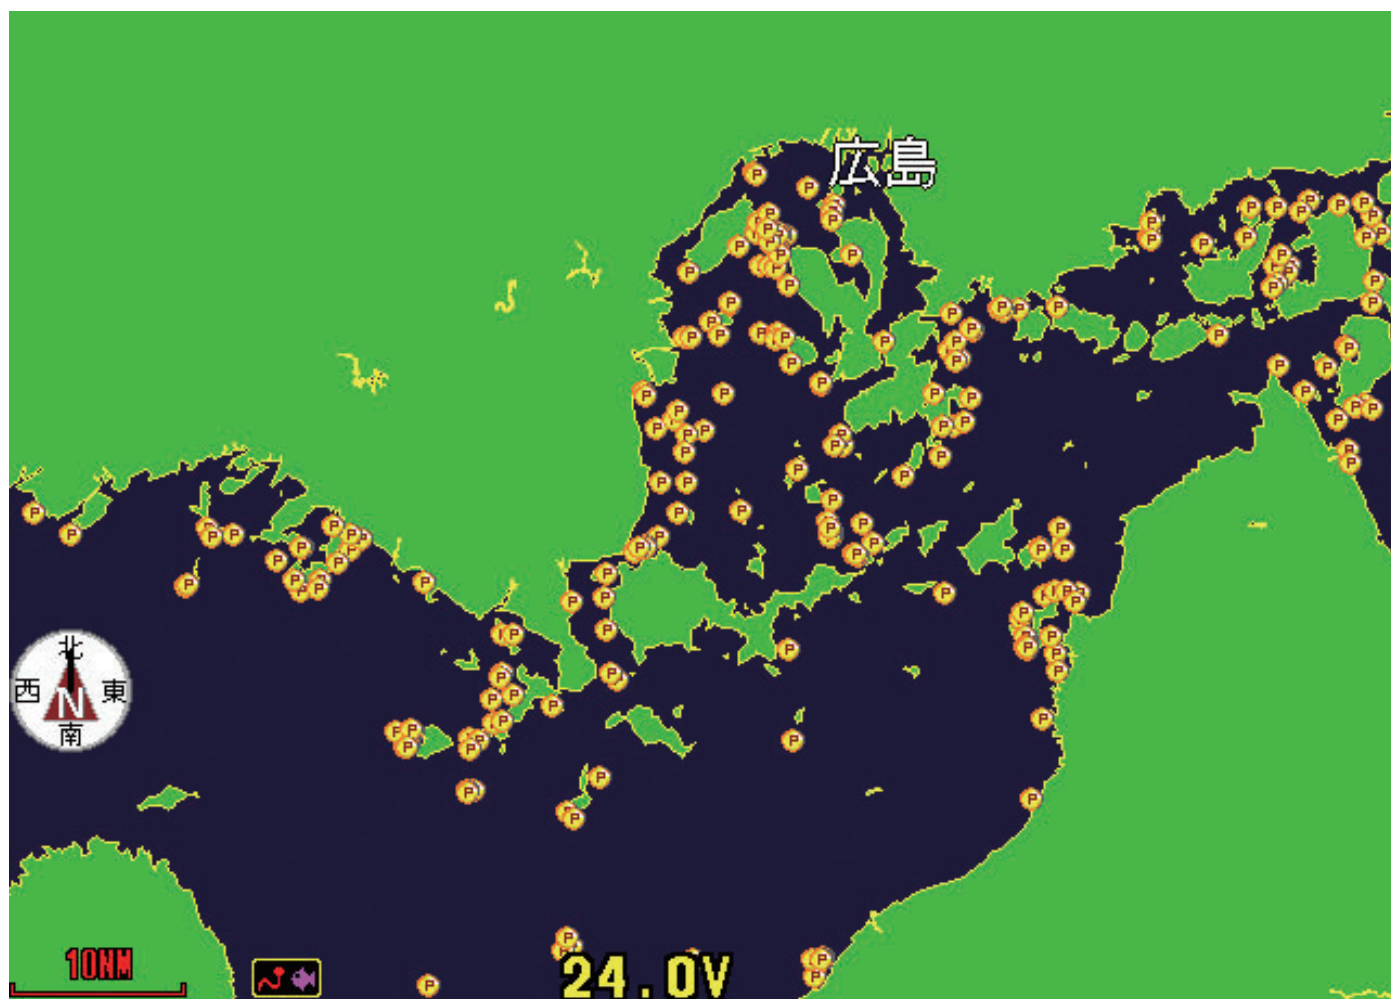

詳細 (10NM) 山口東部・広島付近