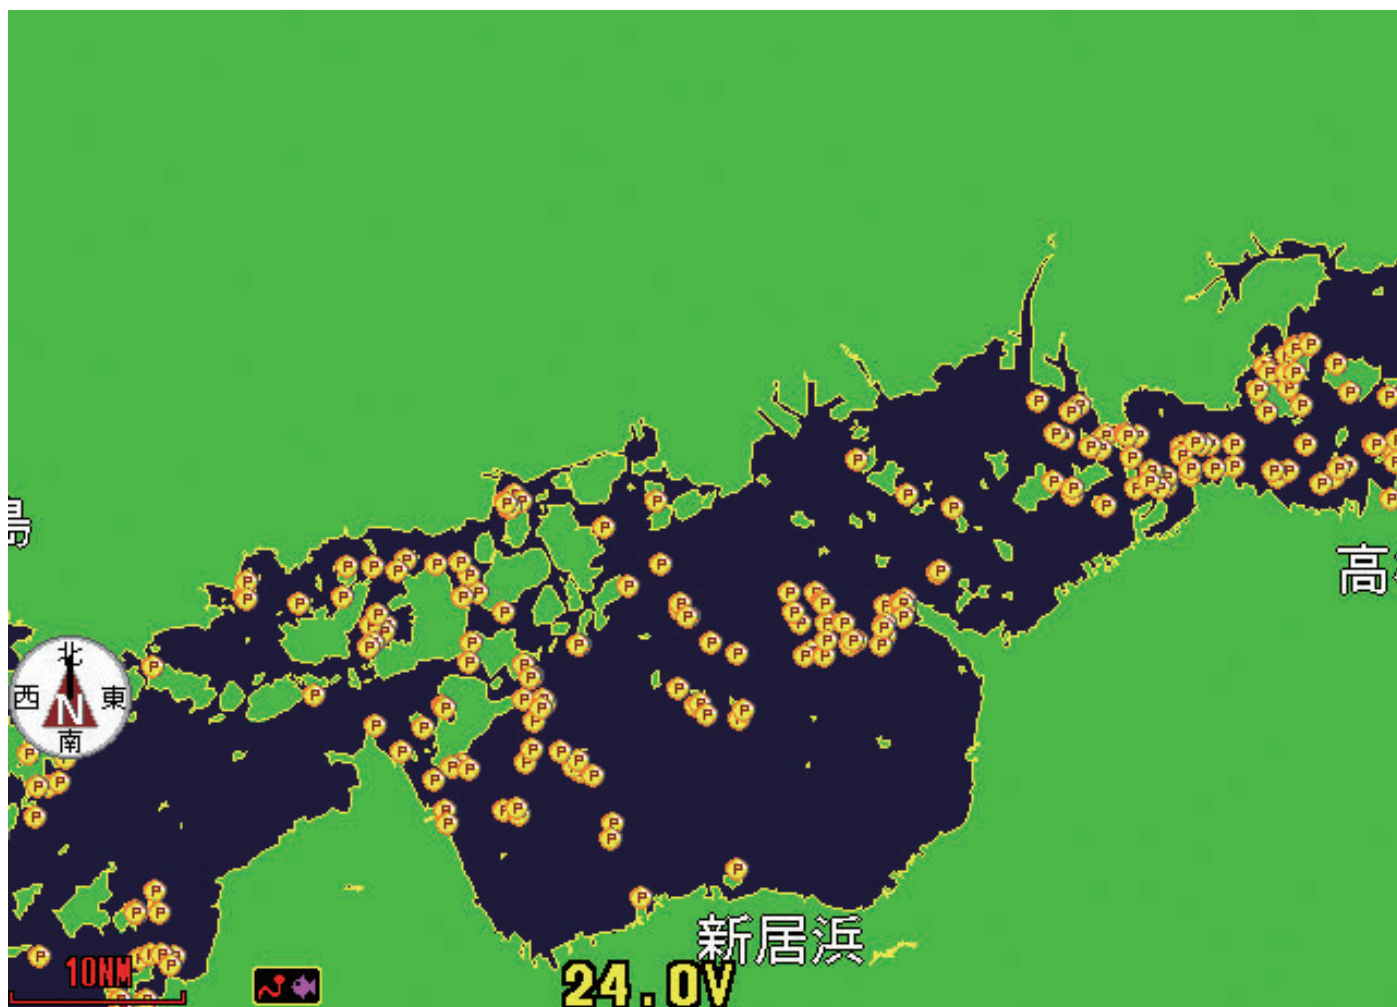

詳細（10NM） 広島・愛媛付近