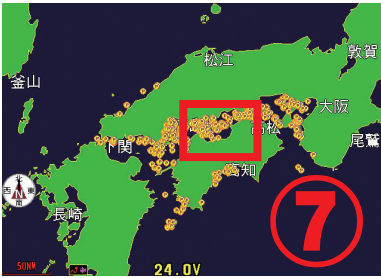

目次

フィッシュ・ポイント・データ 分布地域 (②~⑭)

全体図

浜田・萩付近

下関・宇部付近

山口付近

山口東部・広島付近

山口東部・広島・今治・松山付近

広島・愛媛付近

小豆島付近

淡路島付近

山口・愛媛付近

愛媛・高知付近

足摺岬付近

高知付近

和歌山付近

# フィッシュ・ポイント・データ 分布状況(地域別)

広域 (50NM)