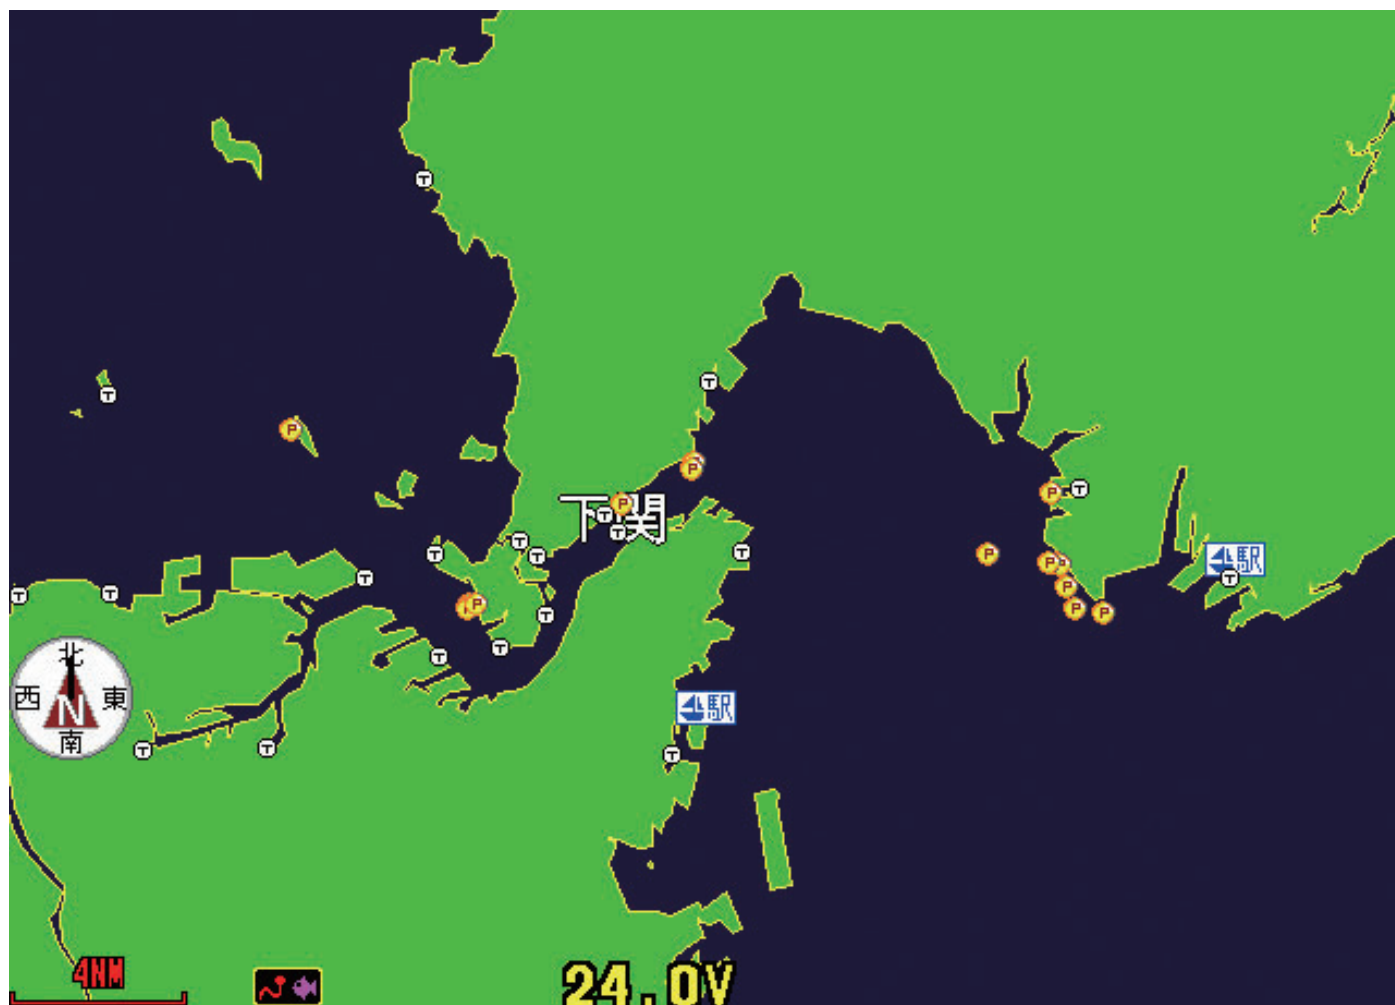

# フィッシュ・ポイント・データ 分布状況(地域別)

詳細 (10NM)

## 浜田市・萩付近

# フィッシュ・ポイント・データ 分布状況（地域別）

詳細 (4NM)

## 下関・宇部付近