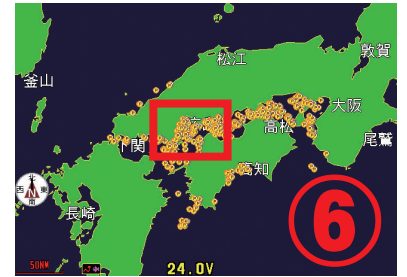

目次

フィッシュ・ポイント・データ 分布地域 (②~⑭)

全体図

浜田・萩付近

下関・宇部付近

山口付近

山口東部・広島付近

山口東部・広島・今治・松山付近

広島・愛媛付近

小豆島付近

淡路島付近

山口・愛媛付近

愛媛・高知付近

足摺岬付近

高知付近

和歌山付近

# フィッシュ・ポイント・データ 分布状況(地域別)

広域 (50NM)