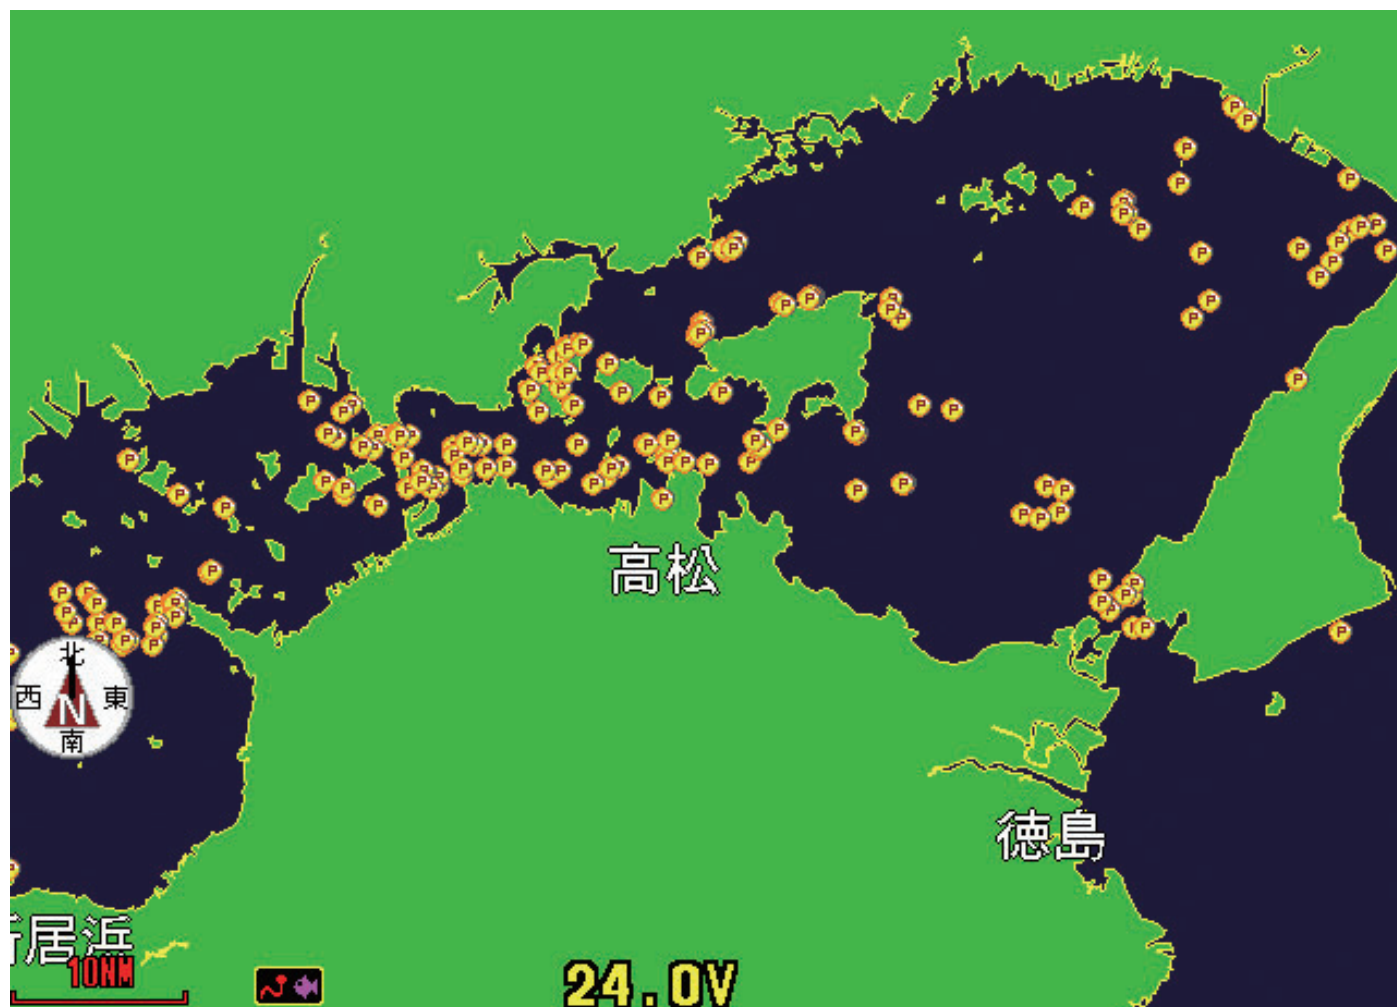

# フィッシュ・ポイント・データ 分布状況（地域別）

## 詳細（10NM） 広島・愛媛付近

# フィッシュ・ポイント・データ 分布状況(地域別)

詳細 (10NM)

## 小豆島付近