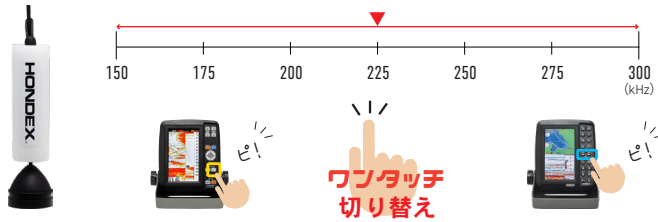

セット内容: PS-611CN II 本体/振動子:TD08

BMO製バッテリーパック(充電器付き)

型名: PS-611CN II-WP-BM

J A N : 4580113182764

1 自社開発の専用振動子 ワカサギ振動子TD08

オモリやワカサギといった小さな反応を鮮明に映す高周波センサー。
周波数は150kHz~300kHzの間で7パターンより選択可能。
周波数を切り替えることで、魚探同士が近い環境でのワカサギ釣りで発生する「混信」を軽減します。

*PS-611CN II、PS-610C IIは最新のワカサギ機能へバージョンアップ可能(有償)。

逆スケール表示(拡大画面)とは

逆スケール表示(拡大画面)は底釣りの棚合わせに最適。
湖底0mから1m、2m、3m...と距離スケールを表示。
オモリ、仕掛けの長さ、ワカサギのおおよその位置関係がイメージできます。

湖底 11.6m

マップ | 全国詳細地図を標準搭載。人気の湖は等深線も搭載

全国詳細地図を標準搭載。湖の等深線データは全国40ヶ所を収録。
新たに**入鹿池(愛知県)**の等深線を追加。