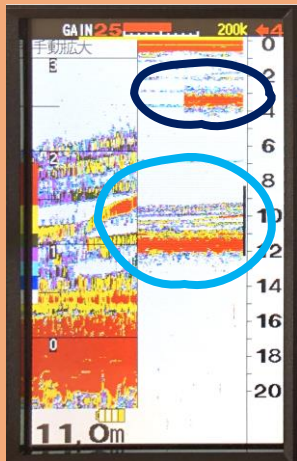

HONDEX®

👉 TD08の特徴【150～300kHz】で選べる周波数が増えました

7 周波

従来のPS-610Cは、周波数の切替は50kHzステップ（白色の周波数）でしたが、2021-2022モデルではさらに選択できる周波数が増え、25kHzステップ（白色+黄色の周波数）で変更可能です。

*ワカサギモードON/TD08接続時

What's ゴースト低減？

👉 本来あるはずのない湖底などの反応（ゴースト）の発生を軽減する機能です

本来あるはずのない湖底の反応（ゴースト）

実際の湖底とワカサギの反応

ゴースト低減をONする事で超音波の発振タイミングをずらし、写真の様な実際に存在しない反応の発生を減らす事が出来ます。混雑したドーム船や屋形船など、複数の魚探が比較的近い距離で動作している時に効果を期待できる機能です。

*ワカサギモードON時

*対象となる他の魚探がゴースト低減ONの場合、ゴーストが発生することがあります

製品番号・システムバージョン確認方法